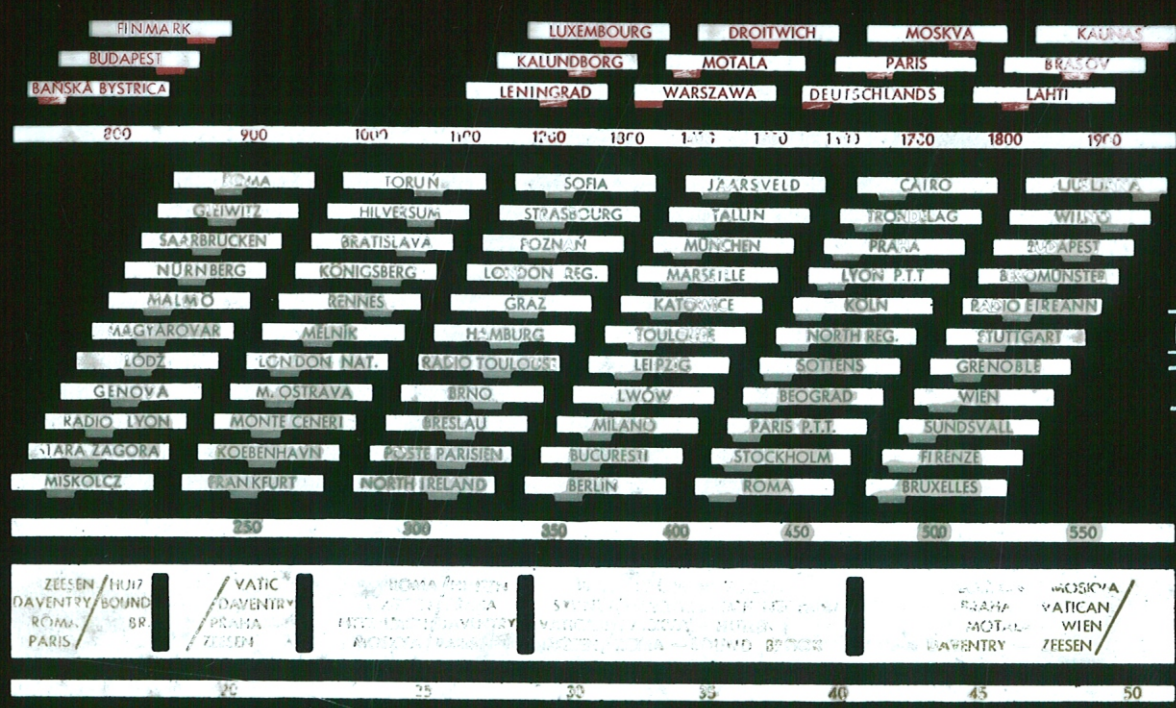

MIKROFONA

M K 259

16-50

200-580

750-1960

GRAMO

MIKROFONA

M K 259-0

16-50

200-580

750-1960

GRAMO